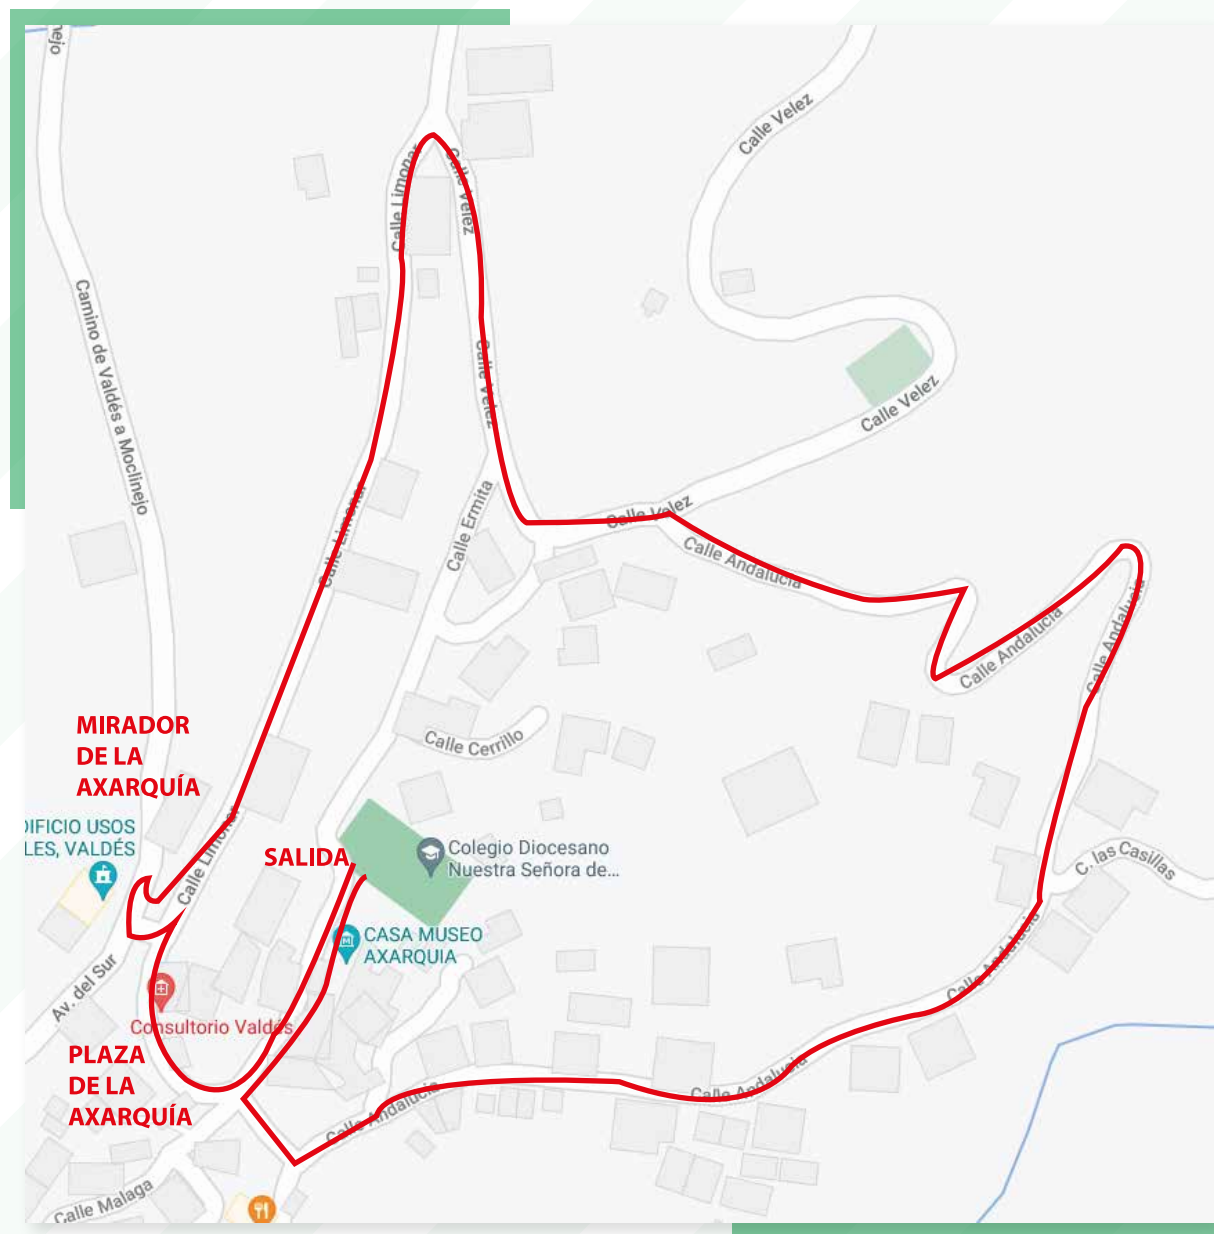

**MUSEO
DE NERJA**

**PARROQUIA DE
EL SALVADOR**

**BALCÓN
DE EUROPA**

MARCHA SOLIDARIA

Mensajes de esperanza

- **Recorrido por Moclinejo**

Propuesto por

**CENTOR RURAL AGRUPADO
AXARQUÍA**
FUNDACIÓN VICTORIA

Escanea el código QR
para acceder al mapa del recorrido

MARCHA SOLIDARIA

Mensajes de esperanza

- **Recorrido por Moclinejo**

Propuesto por

CENTOR RURAL AGRUPADO
AXARQUÍA
FUNDACIÓN VICTORIA

Escanea el código QR
para acceder al mapa del recorrido

Escanea el código QR
para acceder al mapa del recorrido

MARCHA SOLIDARIA

Mensajes de esperanza

- **Recorrido por Fuengirola**

Propuesto por

Escanea el código QR
para acceder al mapa del recorrido

PUNTOS DE INTERÉS

Escanea el código QR
para acceder al mapa del recorrido

PUNTOS DE INTERÉS

IGLESIA
NTRA. SRA. DE LA ENCARNACIÓN

PLAZA
DE LOS NARANJOS

PLAZA
DE LA VICTORIA

PARQUE
DE LA ALAMEDA

AVENIDA
DEL MAR

PASEO
MARÍTIMO
MARBELLA