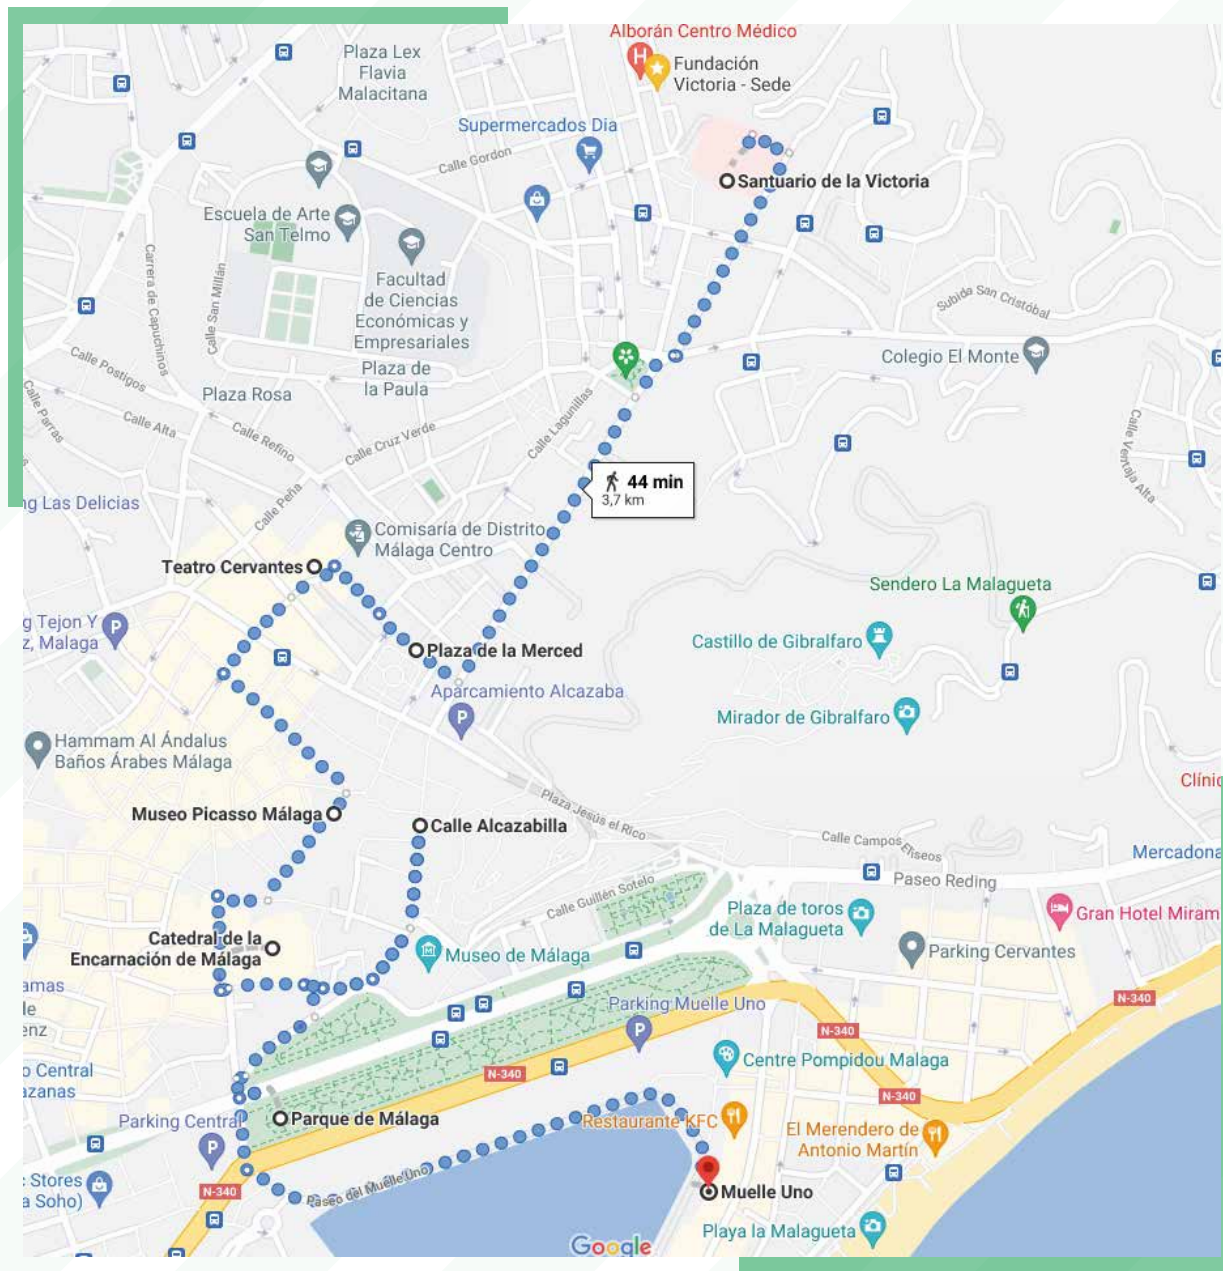

Escanea el código QR
para acceder al mapa del recorrido

MARCHA SOLIDARIA

Mensajes de esperanza

- **Recorrido por Fuengirola**

Propuesto por

Escanea el código QR
para acceder al mapa del recorrido

PUNTOS DE INTERÉS

Escanea el código QR
para acceder al mapa del recorrido

PUNTOS DE INTERÉS

IGLESIA
NTRA. SRA. DE LA ENCARNACIÓN

PLAZA
DE LOS NARANJOS

PLAZA
DE LA VICTORIA

PARQUE
DE LA ALAMEDA

AVENIDA
DEL MAR

PASEO
MARÍTIMO
MARBELLA

MARCHA SOLIDARIA

Mensajes de esperanza

• Recorrido por Málaga

Propuesto por

FUNDACIÓN
VICTORIA
COLEGIOS DIOCESANOS

Escanea el código QR
para acceder al mapa del recorrido

MARCHA SOLIDARIA

Mensajes de esperanza

- **Recorrido por Málaga**

Propuesto por

FUNDACIÓN
VICTORIA
COLEGIOS DIOCESANOS

Escanea el código QR
para acceder al mapa del recorrido

PUNTOS DE INTERÉS

SANTUARIO
DE LA VICTORIA

PLAZA
DE LA MERCED

TEATRO
CERVANTES