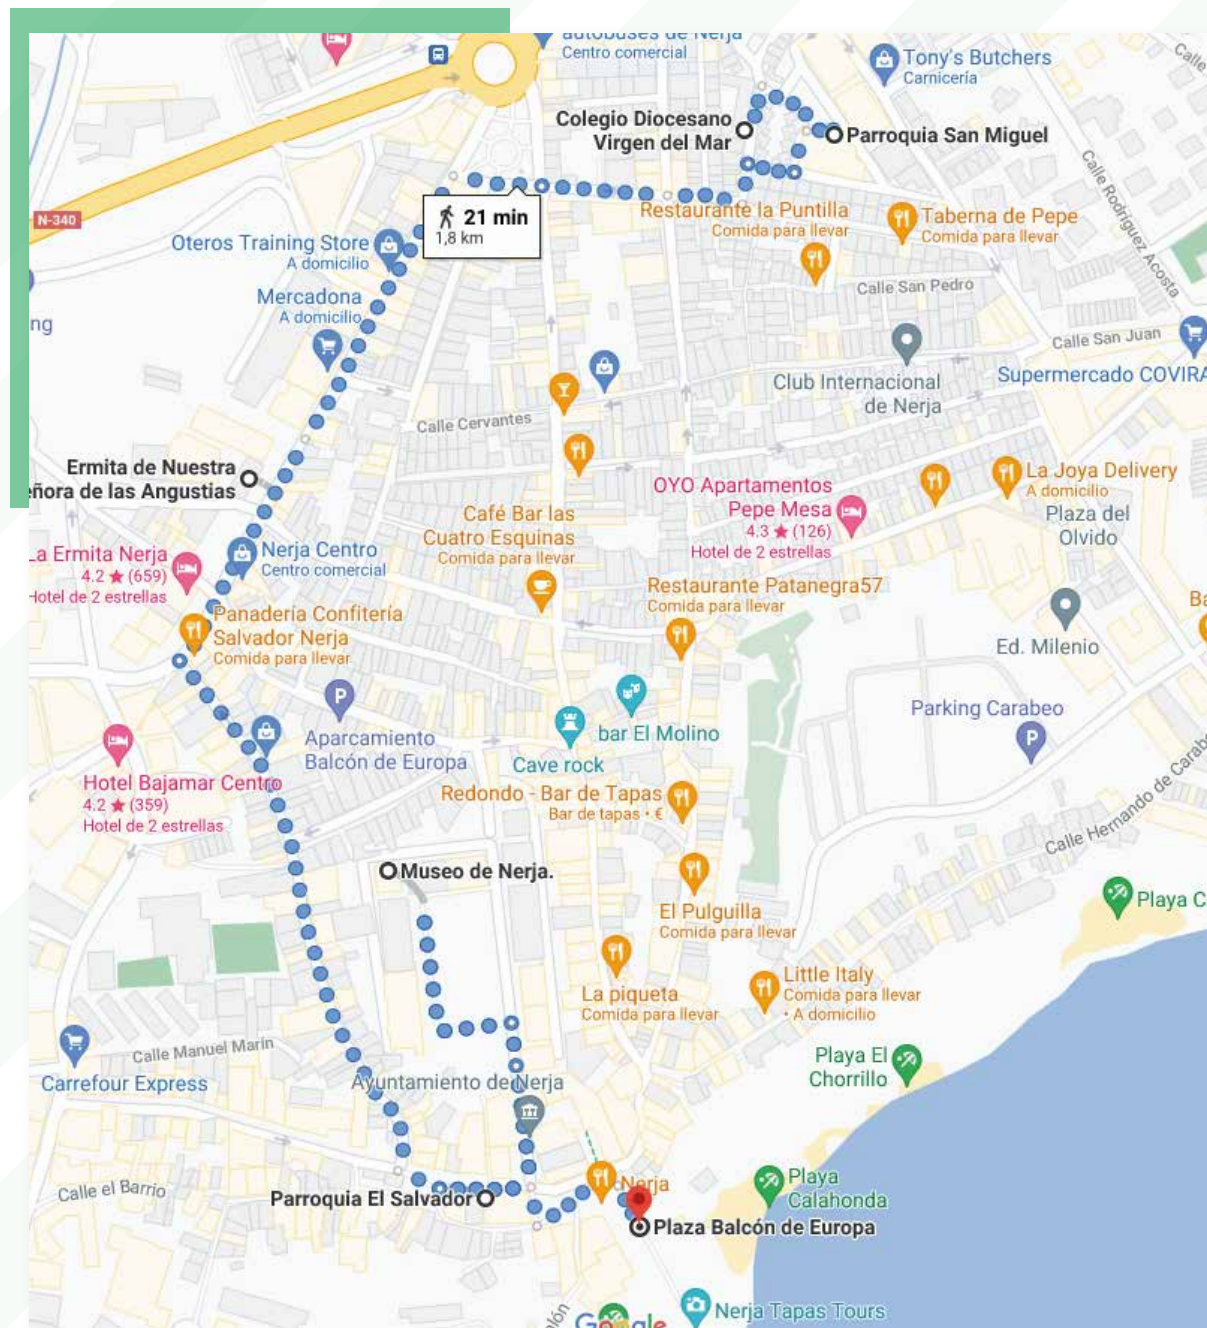

MARCHA SOLIDARIA

Mensajes de esperanza

• Recorrido por Nerja

Propuesto por

**COLEGIO DIOCESANO
VIRGEN DEL MAR**
FUNDACIÓN VICTORIA

Escanea el código QR
para acceder al mapa del recorrido

MARCHA SOLIDARIA

Mensajes de esperanza

Escanea el código QR
para acceder al mapa del recorrido

MARCHA SOLIDARIA

Mensajes de esperanza

- **Recorrido por Moclinejo**

Propuesto por

CENTOR RURAL AGRUPADO
AXARQUÍA
FUNDACIÓN VICTORIA

Escanea el código QR
para acceder al mapa del recorrido

Escanea el código QR
para acceder al mapa del recorrido

MARCHA SOLIDARIA

Mensajes de esperanza

- **Recorrido por Fuengirola**

Propuesto por

Escanea el código QR
para acceder al mapa del recorrido

PUNTOS DE INTERÉS

Escanea el código QR
para acceder al mapa del recorrido

PUNTOS DE INTERÉS

IGLESIA
NTRA. SRA. DE LA ENCARNACIÓN

PLAZA
DE LOS NARANJOS

PLAZA
DE LA VICTORIA

PARQUE
DE LA ALAMEDA

AVENIDA
DEL MAR

PASEO
MARÍTIMO
MARBELLA